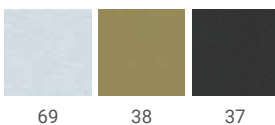

Designvielfalt

vom strahlenden Weiß über Holzdekore bis zu Metall und Struktur

SALAMANDER Collection – Farben bringen Emotionen, in ein Haus, in die Wohnraumgestaltung und in das Fenster. Ästhetisch, funktional, matt und cool – die SALAMANDER fineFinish Collection und -Colours bieten alles für ein schönes Zuhause, jeden Designanspruch, Architekturstil und Anlass. Alle Farben und Dekore sind innen und außen individuell und unterschiedlich kombinierbar.

SALAMANDER matchCollection – In Kombination mit unseren Fenstern und Zubehör ist alles bis ins Detail perfekt aufeinander abgestimmt. Für ein harmonisches Gesamterscheinungsbild bieten wir zudem ausgewählte Farbkombinationen an. Ein Rundum-Sorglos-Paket für alle Wünsche, Bedürfnisse und für das kreative Wohnraumgestalten.

Die Salamander Standard Collection

Holz

Metall

Struktur

Satin