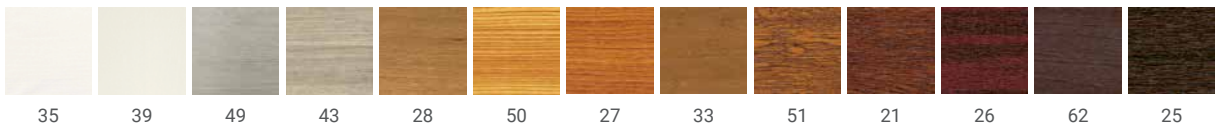

Die Salamander Standard Collection

Holz