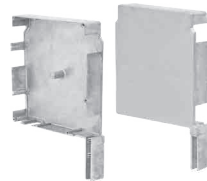

SET OF EUROBLOCK DIVIDER END CAPS

LEVELNESS	NORMAL	DESCRIPTION
044019	-	Alum. Div. End Cap 155
044307	-	Alum. Div. End Cap 170
044020	-	Alum. Div. End Cap 185
044092	-	Alum. Div. End Cap 200
-	044091	Alum. Div. End Cap 225